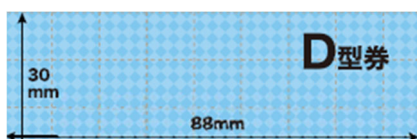

(3) D型券

大きさがあるので、絵などを入れた観光記念入場券などに使用されました。
一番新しい券種です。学文路駅入場券としては、初めて使用します。

学文路駅の駅舎 デザイン